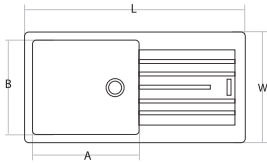

EMERALD 40X20X9

Model Name	Over All Size (LxWxD)		Bowl Size (AxBxD)		MRP
	mm		mm	inches	
Emerald Eros 40x20x9	1016x508x229		480x430x229	18.8x16.9x9	₹15,990/-
Emerald Beige 40x20x9	1016x508x229		480x430x229	18.8x16.9x9	₹15,990/-
Emerald Mars 40x20x9	1016x508x229		480x430x229	18.8x16.9x9	₹15,990/-
Emerald White DX 40x20x9	1016x508x229		470x380x203	18.8x16.9x9	₹15,990/-
Emerald Black 40x20x9	1016x508x229		480x430x229	18.8x16.9x9	₹18,790/-
Emerald Bronze 40x20x9	1016x508x229		480x430x229	18.8x16.9x9	₹18,990/-
Emerald Grey 40x20x9	1016x508x229		480x430x229	18.8x16.9x9	₹18,790/-