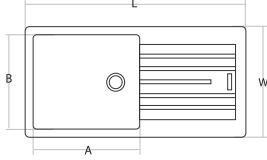

SAPPHIRE 24X18X8

Model Name	Over All Size (LxWxD)	Bowl Size (AxBxD)		MRP
	mm	mm	inches	
Sapphire Eros 24x18x8	610x458x203	525x380x203	20.6x15x8	₹ 8,390/-
Sapphire Beige 24x18x8	610x458x203	525x380x203	20.6x15x8	₹ 8,390/-
Sapphire Mars 24x18x8	610x458x203	525x380x203	20.6x15x8	₹ 8,390/-
Sapphire White DX 24x18x8	610x458x203	525x380x203	20.6x15x8	₹ 8,390/-
Sapphire Black 24x18x8	610x458x203	525x380x203	20.6x15x8	₹ 10,390/-
Sapphire Bronze 24x18x8	610x458x203	525x380x203	20.6x15x8	₹ 11,690/-
Sapphire Grey 24x18x8	610x458x203	525x380x203	20.6x15x8	₹ 10,390/-

SAPPHIRE 28.5X19X8

Model Name	Over All Size (LxWxD)		Bowl Size (AxBxD)		MRP
	mm		mm	inches	
Sapphire Eros 28.5x19x8	724x483x203		655x380x203	25.7x15x8	₹12,590/-
Sapphire Venus 28.5x19x8	724x483x203		655x380x203	25.7x15x8	₹12,590/-
Sapphire Mars 28.5x19x8	724x483x203		655x380x203	25.7x15x8	₹12,590/-
Sapphire White 28.5x19x8	724x483x203		655x380x203	25.7x15x8	₹15,190/-
Sapphire Black 28.5x19x8	724x483x203		655x380x203	25.7x15x8	₹15,190/-
Sapphire Bronze 28.5x19x8	724x483x203		655x380x203	25.7x15x8	₹15,690/-
Sapphire Grey 28.5x19x8	724x483x203		655x380x203	25.7x15x8	₹15,190/-

EMERALD 36X18X9

Model Name	Over All Size (LxWxD)		Bowl Size (AxBxD)		MRP
	mm		mm	inches	
Emerald Eros 36x18x9	918x460x229		480x395x229	18.9x15.5x9	₹15,690/-
Emerald Beige 36x18x9	918x460x229		480x395x229	18.9x15.5x9	₹15,690/-
Emerald Mars 36x18x9	918x460x229		480x395x229	18.9x15.5x9	₹15,690/-
Emerald White DX 36x18x9	918x460x229		480x395x229	18.9x15.5x9	₹15,690/-
Emerald Black 36x18x9	918x460x229		480x395x229	18.9x15.5x9	₹18,390/-
Emerald Bronze 36x18x9	918x460x229		480x395x229	18.9x15.5x9	₹18,590/-
Emerald Grey 36x18x9	918x460x229		480x395x229	18.9x15.5x9	₹18,390/-