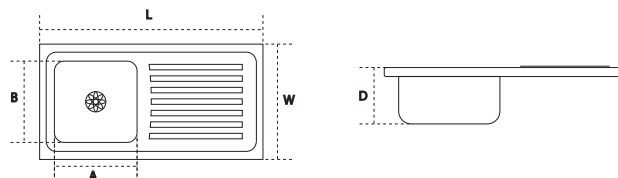

IMPERIO UM

Model Name	Over All Size (LxWxD)		Bowl Size (AxBxD)		MRP
	mm		mm	inches	
Imperio UM 31x18x8	785x455x203		355x405x203	16x14x8	₹17,990/-
			510x405x203	20x16x8	
Imperio UM 37x18x8	940x455x203		355x405x203	14x16x8	₹18,890/-

RUST PROOF &
ANTI BACTERIA

HIGH DURABILITY

25 YEARS
LIMITED WARRANTY

FLAMINGO

Model Name	Over All Size (LxWxD)	Bowl Size (AxBxD)		MRP	
	mm	mm	inches	Matt	Glossy
Flamingo 18x16x8	458x407x203	407x356x203	16x14x8	₹7,090/-	₹6,700/-
Flamingo 20x17x8	508x432x203	458x381x203	18x15x8	₹7,990/-	₹7,550/-
Flamingo 21x18x8	534x458x203	458x381x203	18x15x8	₹8,490/-	₹8,150/-
Flamingo 22x18x8	559x458x203	508x407x203	20x16x8	₹8,690/-	₹8,290/-
Flamingo 24x18x8	610x458x203	508x407x203	20x16x8	₹8,890/-	₹8,490/-
Flamingo 24x18x9	610x460x230	555x410x230	22x16x9	₹10,090/-	₹9,690/-
Flamingo 24x18x10	610x458x254	508x407x254	20x16x10	₹10,450/-	₹9,990/-
Flamingo 24x20x8	610x508x203	534x432x203	21x17x8	₹10,090/-	₹9,590/-

PLATINO

Model Name	Over All Size (LxWxD)	Bowl Size (AxBxD)		MRP	
	mm	mm	inches	Matt	Glossy
Platino 32x20x8	813x508x203	407x356x203	16x14x8	₹10,850/-	₹10,350/-
Platino 36x20x8	914x508x203	508x406x203	20x16x8	₹12,290/-	₹11,750/-
Platino 37x18x8	940x457x203	407x381x203	16x14x8	₹11,550/-	₹10,990/-
Platino 40x20x8	1016x508x203	508x407x203	20x16x8	₹13,090/-	₹12,590/-
Platino 41x20x10	1040x508x250	508x406x254	20x16x10	₹15,890/-	₹15,450/-
Platino 45x20x8	1143x508x203	508x407x203	20x16x8	₹15,390/-	₹14,890/-
Platino 45x20x10	1143x508x254	508x407x254	20x16x10	₹16,890/-	₹16,490/-

IMPERIO

Model Name	Over All Size (LxWxD)	Bowl Size (AxBxD)		MRP	
	mm	mm	inches	Matt	Glossy
Imperio 33x20x8	458x407x203	407x356x203	16x14x8	₹ 16,550/-	₹ 16,090/-
Imperio 37x18x8	508x432x203	407x356x203	16x14x8	₹ 17,190/-	₹ 16,690/-
Imperio 41x20x8	1041x508x203	458x381x203	18x15x8	₹ 18,550/-	₹ 17,990/-
Imperio 45x20x8	1143x508x203	458x381x203	20x16x8	₹ 21,090/-	₹ 20,390/-
Imperio 45x20x10	1143x508x254	508x407x254	20x16x10	₹ 23,390/-	₹ 22,690/-