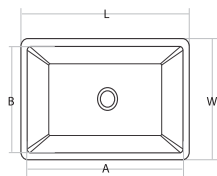

Model Name	Over All Size (LxWxD)		Bowl Size (AxBxD)		MRP
	mm		mm	inches	
Sapphire Eros 28.5x19x8	724x483x203		655x380x203	25.7x15x8	₹12,590/-
Sapphire Venus 28.5x19x8	724x483x203		655x380x203	25.7x15x8	₹12,590/-
Sapphire Mars 28.5x19x8	724x483x203		655x380x203	25.7x15x8	₹12,590/-
Sapphire White 28.5x19x8	724x483x203		655x380x203	25.7x15x8	₹15,190/-
Sapphire Black 28.5x19x8	724x483x203		655x380x203	25.7x15x8	₹15,190/-
Sapphire Bronze 28.5x19x8	724x483x203		655x380x203	25.7x15x8	₹15,690/-
Sapphire Grey 28.5x19x8	724x483x203		655x380x203	25.7x15x8	₹15,190/-