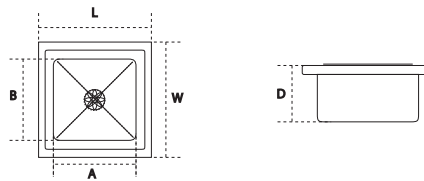

SUPERIO NEO PLUS NEW

Model Name	Over All Size (LxWxD)		Bowl Size (AxBxD)		MRP
	mm	mm	mm	inches	
Superio Neo Plus 37x20x9	940x510x230	445x470x230	17.5x18.5x9	₹27,490/-	
		430x415x230	17x16.3x9		
Superio Neo Plus 45x20x9	1145x508x230	547x470x230	21.5x18.5x9		
		532x415x230	21x16.3x9		

RUST PROOF &
ANTIBACTERIAL

HIGH DURABILITY

25 YEARS
LIMITED WARRANTY

DOMINGO

Model Name	Over All Size (LxWxD)		Bowl Size (AxBxD)		MRP
	mm		mm	inches	
Domingo 18x16x9	460x405x228		420x365x229	17x14x9	₹18,050/-
Domingo 24x18x9	610x460x228		570x420x229	22x17x9	₹21,890/-
Domingo 30x18x9	765x460x228		725x420x229	29x17x9	₹25,350/-

MARINO

Model Name	Over All Size (LxWxD)		Bowl Size (AxBxD)		MRP
	mm		mm	inches	
Marino 31x19x9	788x485x228		400x445x229	16x18x9	₹27,890/-
Marino 36x19x9	915x485x228		510x445x229	20x18x9	₹30,250/-
Marino 45x19x9	1145x485x228		610x445x229	24x18x9	₹32,750/-

SUPERIO

Model Name	Over All Size (LxWxD)		Bowl Size (AxBxD)		MRP
	mm	mm	mm	inches	
Superio 31x18x9	788x460x228	360x420x229	14x17x9		₹34,050/-
Superio 37x18x9	940x460x228	436x420x228	17x16.5x9		₹40,250/-
Superio 42x19x9	1067x485x228	500x445x229	20x18x9		₹41,650/-
Superio 45x20x9	1145x508x228	537.5x468x228	21x18x9		₹44,490/-