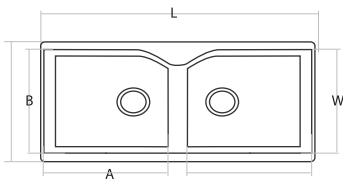

Venus

Mars

White DX

Beige

EUROPA 37x20x9

Model Name	Over All Size (LxWxD)		Bowl Size (AxBxD)		MRP
	mm		mm		
Europa Eros 37x20x9	940x508x230		413x436x230		₹ 16,290/-
Europa Venus 37x20x9	940x508x230		413x436x230		₹ 16,290/-
Europa Mars 37x20x9	940x508x230		413x436x230		₹ 16,290/-
Europa Black 37x20x9	940x508x230		413x436x230		₹ 19,150/-
Europa White 37x20x9	940x508x230		413x436x230		₹ 19,150/-
Europa Grey 37x20x9	940x508x230		413x436x230		₹ 19,150/-
Europa Bronze 37x20x9	940x508x230		413x436x230		₹ 20,690/-
Europa Grey 37x20x9	940x508x230		413x436x230		₹ 19,150/-

GARNET 45X19.5X9

Model Name	Over All Size (LxWxD)	Bowl Size (AxBxD)		MRP
	mm	mm	inches	
Garnet Eros 45x19.5x9	1143x495x229	570x430x229	22.5x17x9	₹20,790/-
Garnet Venus 45x19.5x9	1143x495x229	570x430x229	22.5x17x9	₹20,790/-
Garnet Mars 45x19.5x9	1143x495x229	570x430x229	22.5x17x9	₹20,790/-
Garnet White 45x19.5x9	1143x495x229	570x430x229	22.5x17x9	₹24,390/-
Garnet Black 45x19.5x9	1143x495x229	570x430x229	22.5x17x9	₹24,390/-
Garnet Bronze 45x19.5x9	1143x495x229	570x430x229	22.5x17x9	₹25,390/-
Garnet Grey 45x19.5x9	1143x495x229	570x430x229	22.5x17x9	₹24,390/-