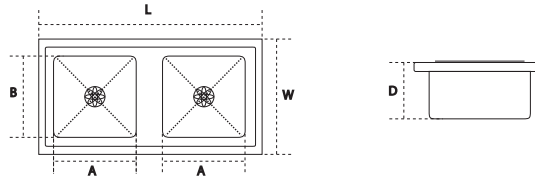

RUST PROOF &
ANTIBACTERIAL

HIGH DURABILITY

25 YEARS
LIMITED WARRANTY

DOMINGO

Model Name	Over All Size (LxWxD)		Bowl Size (AxBxD)		MRP
	mm		mm	inches	
Domingo 18x16x9	460x405x228		420x365x229	17x14x9	₹18,050/-
Domingo 24x18x9	610x460x228		570x420x229	22x17x9	₹21,890/-
Domingo 30x18x9	765x460x228		725x420x229	29x17x9	₹25,350/-

MARINO

Model Name	Over All Size (LxWxD)		Bowl Size (AxBxD)		MRP
	mm		mm	inches	
Marino 31x19x9	788x485x228		400x445x229	16x18x9	₹27,890/-
Marino 36x19x9	915x485x228		510x445x229	20x18x9	₹30,250/-
Marino 45x19x9	1145x485x228		610x445x229	24x18x9	₹32,750/-

SUPERIO

Model Name	Over All Size (LxWxD)		Bowl Size (AxBxD)		MRP
	mm	mm	mm	inches	
Superio 31x18x9	788x460x228	360x420x229	14x17x9		₹34,050/-
Superio 37x18x9	940x460x228	436x420x228	17x16.5x9		₹40,250/-
Superio 42x19x9	1067x485x228	500x445x229	20x18x9		₹41,650/-
Superio 45x20x9	1145x508x228	537.5x468x228	21x18x9		₹44,490/-

FEDERICO

Model Name	Over All Size (LxWxD)		Bowl Size (AxBxD)		MRP
	mm	mm	mm	inches	
Federico 47x19x9	1195x485x228	400x445x229	16x18x9		₹46,290/-
Federico 51x19x9	1295x485x228	420x445x229	17x18x9		₹49,150/-
Federico BS 47x19x9	1195x485x228	410x450x229	16.5x18x9		₹46,290/-
		320x450x229	13x18x9		