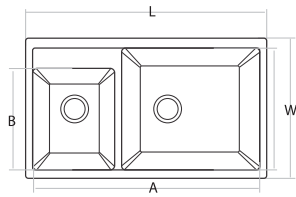

GARNET 34X20X8

Model Name	Over All Size (LxWxD)	Bowl Size (AxBxD)		MRP
	mm	mm	inches	
Garnet Eros 34x20x8	864x508x203	285x360x203	11x14x8	₹14,790/-
		495x430x203	19.5x17x8	
Garnet Venus 34x20x8	864x508x203	285x360x203	11x14x8	₹14,790/-
		495x430x203	19.5x17x8	
Garnet Mars 34x20x8	864x508x203	285x360x203	11x14x8	₹14,790/-
		495x430x203	19.5x17x8	
Garnet White 34x20x8	864x508x203	285x360x203	11x14x8	₹17,690/-
		495x430x203	19.5x17x8	
Garnet Black 34x20x8	864x508x203	285x360x203	11x14x8	₹17,690/-
		495x430x203	19.5x17x8	
Garnet Bronze 34x20x8	864x508x203	285x360x203	11x14x8	₹19,190/-
		495x430x203	19.5x17x8	
Garnet Grey 34x20x8	864x508x203	285x360x203	11x14x8	₹17,690/-
		495x430x203	19.5x17x8	

MULTI-COLOUR OPTIONS

PREMIUM METALLIC SERIES :

METALLIC SERIES :

GRANITE SERIES :