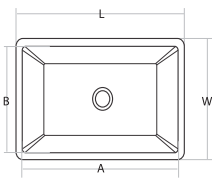

ENRICO

Model Name	Over All Size (LxWxD)	Bowl Size (AxBxD)		MRP	
	mm	mm	inches	Matt	Glossy
Enrico 45x20x8	1143x508x203	407x356x203	16x14x8	₹ 23,590/-	₹ 22,790/-
Enrico 48x20x8	1220x508x203	356x406x203	14x16x8	₹ 24,050/-	₹ 23,150/-
Enrico 54x18x8	1372x457x203	407x356x203	16x14x8	₹ 24,290/-	₹ 23,550/-

HEAT RESISTANT

HIGH DURABILITY

5 YEARS
LIMITED WARRANTY

SAPPHIRE 18X16X8

Model Name	Over All Size (LxWxD)		Bowl Size (AxBxD)		MRP
	mm		mm	inches	
Sapphire Eros 18x16x8	458x407x203		407x356x203	16x14x8	₹ 7,290/-
Sapphire Beige 18x16x8	458x407x203		407x356x203	16x14x8	₹ 7,290/-
Sapphire Mars 18x16x8	458x407x203		407x356x203	16x14x8	₹ 7,290/-
Sapphire White DX 18x16x8	458x407x203		407x356x203	16x14x8	₹ 7,290/-
Sapphire Black 18x16x8	458x407x203		407x356x203	16x14x8	₹ 7,590/-
Sapphire Bronze 18x16x8	458x407x203		407x356x203	16x14x8	₹ 7,790/-
Sapphire Grey 18x16x8	458x407x203		407x356x203	16x14x8	₹ 7,590/-

SAPPHIRE 21X18X8

Model Name	Over All Size (LxWxD)	Bowl Size (AxBxD)		MRP
	mm	mm	inches	
Sapphire Eros 21x18x8	534x458x203	470x380x203	18.5x15x8	₹ 8,090/-
Sapphire Beige 21x18x8	534x458x203	470x380x203	18.5x15x8	₹ 8,090/-
Sapphire Mars 21x18x8	534x458x203	470x380x203	18.5x15x8	₹ 8,090/-
Sapphire White DX 21x18x8	534x458x203	470x380x203	18.5x15x8	₹ 8,090/-
Sapphire Black 21x18x8	534x458x203	470x380x203	18.5x15x8	₹ 9,890/-
Sapphire Bronze 21x18x8	534x458x203	470x380x203	18.5x15x8	₹ 11,090/-
Sapphire Grey 21x18x8	534x458x203	470x380x203	18.5x15x8	₹ 9,890/-