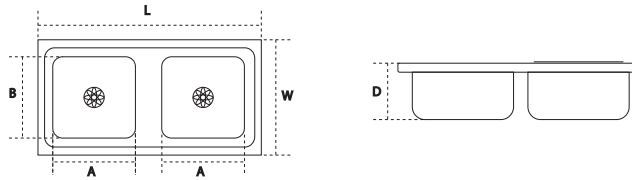

RUST PROOF &
ANTI BACTERIA

HIGH DURABILITY

25 YEARS
LIMITED WARRANTY

FLAMINGO

Model Name	Over All Size (LxWxD)	Bowl Size (AxBxD)		MRP	
	mm	mm	inches	Matt	Glossy
Flamingo 18x16x8	458x407x203	407x356x203	16x14x8	₹7,090/-	₹6,700/-
Flamingo 20x17x8	508x432x203	458x381x203	18x15x8	₹7,990/-	₹7,550/-
Flamingo 21x18x8	534x458x203	458x381x203	18x15x8	₹8,490/-	₹8,150/-
Flamingo 22x18x8	559x458x203	508x407x203	20x16x8	₹8,690/-	₹8,290/-
Flamingo 24x18x8	610x458x203	508x407x203	20x16x8	₹8,890/-	₹8,490/-
Flamingo 24x18x9	610x460x230	555x410x230	22x16x9	₹10,090/-	₹9,690/-
Flamingo 24x18x10	610x458x254	508x407x254	20x16x10	₹10,450/-	₹9,990/-
Flamingo 24x20x8	610x508x203	534x432x203	21x17x8	₹10,090/-	₹9,590/-

PLATINO

Model Name	Over All Size (LxWxD)	Bowl Size (AxBxD)		MRP	
	mm	mm	inches	Matt	Glossy
Platino 32x20x8	813x508x203	407x356x203	16x14x8	₹10,850/-	₹10,350/-
Platino 36x20x8	914x508x203	508x406x203	20x16x8	₹12,290/-	₹11,750/-
Platino 37x18x8	940x457x203	407x381x203	16x14x8	₹11,550/-	₹10,990/-
Platino 40x20x8	1016x508x203	508x407x203	20x16x8	₹13,090/-	₹12,590/-
Platino 41x20x10	1040x508x250	508x406x254	20x16x10	₹15,890/-	₹15,450/-
Platino 45x20x8	1143x508x203	508x407x203	20x16x8	₹15,390/-	₹14,890/-
Platino 45x20x10	1143x508x254	508x407x254	20x16x10	₹16,890/-	₹16,490/-

IMPERIO

Model Name	Over All Size (LxWxD)	Bowl Size (AxBxD)		MRP	
	mm	mm	inches	Matt	Glossy
Imperio 33x20x8	458x407x203	407x356x203	16x14x8	₹ 16,550/-	₹ 16,090/-
Imperio 37x18x8	508x432x203	407x356x203	16x14x8	₹ 17,190/-	₹ 16,690/-
Imperio 41x20x8	1041x508x203	458x381x203	18x15x8	₹ 18,550/-	₹ 17,990/-
Imperio 45x20x8	1143x508x203	458x381x203	20x16x8	₹ 21,090/-	₹ 20,390/-
Imperio 45x20x10	1143x508x254	508x407x254	20x16x10	₹ 23,390/-	₹ 22,690/-