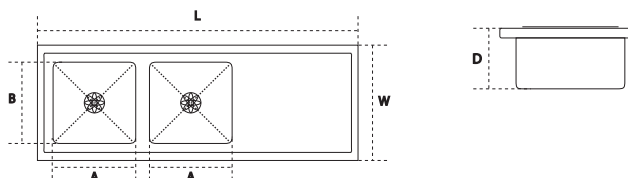

MARINO

Model Name	Over All Size (LxWxD)		Bowl Size (AxBxD)		MRP
	mm		mm	inches	
Marino 31x19x9	788x485x228		400x445x229	16x18x9	₹27,890/-
Marino 36x19x9	915x485x228		510x445x229	20x18x9	₹30,250/-
Marino 45x19x9	1145x485x228		610x445x229	24x18x9	₹32,750/-

SUPERIO

Model Name	Over All Size (LxWxD)		Bowl Size (AxBxD)		MRP
	mm	mm	mm	inches	
Superio 31x18x9	788x460x228	360x420x229	14x17x9		₹34,050/-
Superio 37x18x9	940x460x228	436x420x228	17x16.5x9		₹40,250/-
Superio 42x19x9	1067x485x228	500x445x229	20x18x9		₹41,650/-
Superio 45x20x9	1145x508x228	537.5x468x228	21x18x9		₹44,490/-

FEDERICO

Model Name	Over All Size (LxWxD)		Bowl Size (AxBxD)		MRP
	mm	mm	mm	inches	
Federico 47x19x9	1195x485x228	400x445x229	16x18x9		₹46,290/-
Federico 51x19x9	1295x485x228	420x445x229	17x18x9		₹49,150/-
Federico BS 47x19x9	1195x485x228	410x450x229	16.5x18x9		₹46,290/-
		320x450x229	13x18x9		

DOMINGO NEO

Model Name	Over All Size (LxWxD)		Bowl Size (AxBxD)		MRP
	mm	mm	mm	inches	
Domingo Neo 18x16x9	460x405x228	420x365x229	17x14x9		₹12,250/-
Domingo Neo 24x18x9	610x460x228	570x420x229	22x17x9		₹14,550/-
Domingo Neo 30x18x9	765x460x228	725x420x229	29x17x9		₹16,150/-