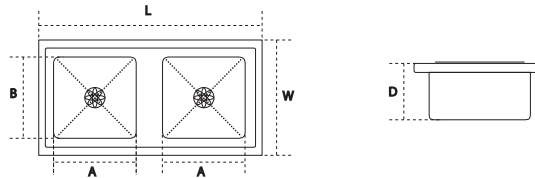

FEDERICO

Model Name	Over All Size (LxWxD)		Bowl Size (AxBxD)		MRP
	mm	mm	mm	inches	
Federico 47x19x9	1195x485x228	400x445x229	16x18x9		₹46,290/-
Federico 51x19x9	1295x485x228	420x445x229	17x18x9		₹49,150/-
Federico BS 47x19x9	1195x485x228	410x450x229	16.5x18x9		₹46,290/-
		320x450x229	13x18x9		

DOMINGO NEO

Model Name	Over All Size (LxWxD)		Bowl Size (AxBxD)		MRP
	mm	mm	mm	inches	
Domingo Neo 18x16x9	460x405x228	420x365x229	17x14x9		₹12,250/-
Domingo Neo 24x18x9	610x460x228	570x420x229	22x17x9		₹14,550/-
Domingo Neo 30x18x9	765x460x228	725x420x229	29x17x9		₹16,150/-

MARINO NEO

Model Name	Over All Size (LxWxD)		Bowl Size (AxBxD)		MRP
	mm	mm	mm	inches	
Marino Neo 31x19x9	788x485x228	400x445x229	16x18x9		₹20,050/-
Marino Neo 36x19x9	915x485x228	510x445x229	20x18x9		₹22,390/-
Marino Neo 45x19x9	1145x485x228	610x445x229	24x18x9		₹23,190/-

SUPERIO NEO

Model Name	Over All Size (LxWxD)		Bowl Size (AxBxD)		MRP
	mm	mm	mm	inches	
Superio Neo 31x18x9	788x460x228	360x420x229	14x17x9		₹24,650/-
Superio Neo 37x18x9	940x460x228	436x420x228	17x16.5x9		₹25,850/-
Superio Neo 42x19x9	1067x485x228	500x445x229	20x18x9		₹28,150/-
Superio Neo 45x20x9	1145x508x228	537.5x468x228	21x18x9		₹29,690/-