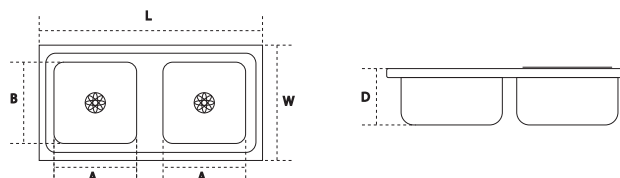

SUPERIO NEO

Model Name	Over All Size (LxWxD)		Bowl Size (AxBxD)		MRP
	mm	mm	mm	inches	
Superio Neo 31x18x9	788x460x228	360x420x229	14x17x9		₹24,650/-
Superio Neo 37x18x9	940x460x228	436x420x228	17x16.5x9		₹25,850/-
Superio Neo 42x19x9	1067x485x228	500x445x229	20x18x9		₹28,150/-
Superio Neo 45x20x9	1145x508x228	537.5x468x228	21x18x9		₹29,690/-

FEDERICO NEO

Model Name	Over All Size (LxWxD)		Bowl Size (AxBxD)		MRP
	mm	mm	mm	inches	
Federico Neo 47x19x9	1195x485x228	400x445x229	16x18x9		₹32,450/-
Federico Neo 51x19x9	1295x485x228	420x445x229	17x18x9		₹34,250/-
Federico Neo BS 47x19x9	1195x485x228	410x450x229	16.5x18x9	₹34,250/-	
		320x450x229	13x18x9		

UNDERMOUNT

Sinks

FLAMINGO UM

Model Name	Over All Size (LxWxD)		Bowl Size (AxBxD)		MRP
	mm		mm	inches	
Flamingo UM 18x16x8	457x406x203		405x355x203	16x14x8	₹8,050/-
Flamingo UM 22x18x8	559x457x203		510x405x203	20x16x8	₹10,290/-

IMPERIO UM

Model Name	Over All Size (LxWxD)		Bowl Size (AxBxD)		MRP
	mm		mm	inches	
Imperio UM 31x18x8	785x455x203		355x405x203	16x14x8	₹17,990/-
			510x405x203	20x16x8	
Imperio UM 37x18x8	940x455x203		355x405x203	14x16x8	₹18,890/-