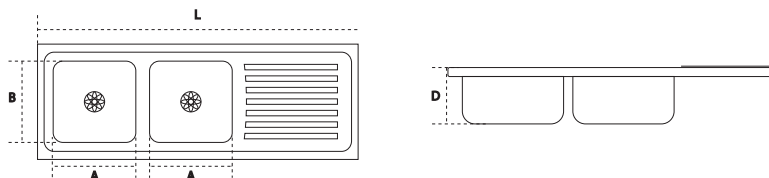

PLATINO

Model Name	Over All Size (LxWxD)	Bowl Size (AxBxD)		MRP	
	mm	mm	inches	Matt	Glossy
Platino 32x20x8	813x508x203	407x356x203	16x14x8	₹10,850/-	₹10,350/-
Platino 36x20x8	914x508x203	508x406x203	20x16x8	₹12,290/-	₹11,750/-
Platino 37x18x8	940x457x203	407x381x203	16x14x8	₹11,550/-	₹10,990/-
Platino 40x20x8	1016x508x203	508x407x203	20x16x8	₹13,090/-	₹12,590/-
Platino 41x20x10	1040x508x250	508x406x254	20x16x10	₹15,890/-	₹15,450/-
Platino 45x20x8	1143x508x203	508x407x203	20x16x8	₹15,390/-	₹14,890/-
Platino 45x20x10	1143x508x254	508x407x254	20x16x10	₹16,890/-	₹16,490/-

IMPERIO

Model Name	Over All Size (LxWxD)	Bowl Size (AxBxD)		MRP	
	mm	mm	inches	Matt	Glossy
Imperio 33x20x8	458x407x203	407x356x203	16x14x8	₹ 16,550/-	₹ 16,090/-
Imperio 37x18x8	508x432x203	407x356x203	16x14x8	₹ 17,190/-	₹ 16,690/-
Imperio 41x20x8	1041x508x203	458x381x203	18x15x8	₹ 18,550/-	₹ 17,990/-
Imperio 45x20x8	1143x508x203	458x381x203	20x16x8	₹ 21,090/-	₹ 20,390/-
Imperio 45x20x10	1143x508x254	508x407x254	20x16x10	₹ 23,390/-	₹ 22,690/-

ENRICO

Model Name	Over All Size (LxWxD)	Bowl Size (AxBxD)		MRP	
	mm	mm	inches	Matt	Glossy
Enrico 45x20x8	1143x508x203	407x356x203	16x14x8	₹ 23,590/-	₹ 22,790/-
Enrico 48x20x8	1220x508x203	356x406x203	14x16x8	₹ 24,050/-	₹ 23,150/-
Enrico 54x18x8	1372x457x203	407x356x203	16x14x8	₹ 24,290/-	₹ 23,550/-