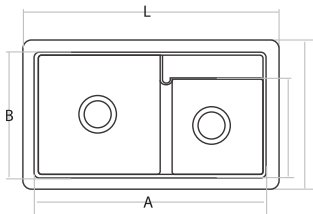

GARNET 31X18X8.3

Model Name	Over All Size (LxWxD)		Bowl Size (AxBxD)		MRP
	mm		mm	inches	
Garnet Eros 31x18x8.3	787x458x211		395x375x211	15.5x14.8x8.3	₹ 14,390/-
			280x295x211	11x11.6x8.3	
Garnet Venus 31x18x8.3	787x458x211		395x375x211	15.5x14.8x8.3	₹ 14,390/-
			280x295x211	11x11.6x8.3	
Garnet Mars 31x18x8.3	787x458x211		395x375x211	15.5x14.8x8.3	₹ 14,390/-
			280x295x211	11x11.6x8.3	
Garnet White 31x18x8.3	787x458x211		395x375x211	15.5x14.8x8.3	₹ 17,290/-
			280x295x211	11x11.6x8.3	
Garnet Black 31x18x8.3	787x458x211		395x375x211	15.5x14.8x8.3	₹ 17,290/-
			280x295x211	11x11.6x8.3	
Garnet Bronze 31x18x8.3	787x458x211		395x375x211	15.5x14.8x8.3	₹ 18,190/-
			280x295x211	11x11.6x8.3	
Garnet Grey 31x18x8.3	787x458x211		395x375x211	15.5x14.8x8.3	₹ 17,290/-
			280x295x211	11x11.6x8.3