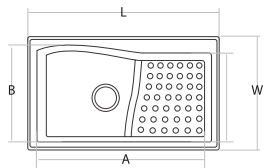

Model Name	Over All Size (LxWxD)		Bowl Size (AxBxD)		MRP
	mm		mm	inches	
Emerald Eros 32x19x8	813x483x203		405x370x203	16x14.5x8	₹ 14,790/-
Emerald Venus 32x19x8	813x483x203		405x370x203	16x14.5x8	₹ 14,790/-
Emerald Mars 32x19x8	813x483x203		405x370x203	16x14.5x8	₹ 14,790/-
Emerald White 32x19x8	813x483x203		405x370x203	16x14.5x8	₹ 15,090/-
Emerald Black 32x19x8	813x483x203		405x370x203	16x14.5x8	₹ 15,090/-
Emerald Bronze 32x19x8	813x483x203		405x370x203	16x14.5x8	₹ 17,690/-
Emerald Grey 32x19x8	813x483x203		405x370x203	16x14.5x8	₹ 15,090/-