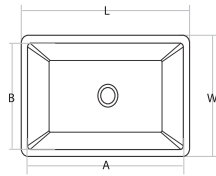

ENRICO

Model Name	Over All Size (LxWxD)	Bowl Size (AxBxD)		MRP	
	mm	mm	inches	Matt	Glossy
Enrico 45x20x8	1143x508x203	407x356x203	16x14x8	₹ 23,590/-	₹ 22,790/-
Enrico 48x20x8	1220x508x203	356x406x203	14x16x8	₹ 24,050/-	₹ 23,150/-
Enrico 54x18x8	1372x457x203	407x356x203	16x14x8	₹ 24,290/-	₹ 23,550/-

HEAT RESISTANT

HIGH DURABILITY

5 YEARS
LIMITED WARRANTY

SAPPHIRE 18X16X8

Model Name	Over All Size (LxWxD)		Bowl Size (AxBxD)		MRP
	mm		mm	inches	
Sapphire Eros 18x16x8	458x407x203		407x356x203	16x14x8	₹ 7,290/-
Sapphire Beige 18x16x8	458x407x203		407x356x203	16x14x8	₹ 7,290/-
Sapphire Mars 18x16x8	458x407x203		407x356x203	16x14x8	₹ 7,290/-
Sapphire White DX 18x16x8	458x407x203		407x356x203	16x14x8	₹ 7,290/-
Sapphire Black 18x16x8	458x407x203		407x356x203	16x14x8	₹ 7,590/-
Sapphire Bronze 18x16x8	458x407x203		407x356x203	16x14x8	₹ 7,790/-
Sapphire Grey 18x16x8	458x407x203		407x356x203	16x14x8	₹ 7,590/-

SAPPHIRE 21X18X8

Model Name	Over All Size (LxWxD)	Bowl Size (AxBxD)		MRP
	mm	mm	inches	
Sapphire Eros 21x18x8	534x458x203	470x380x203	18.5x15x8	₹ 8,090/-
Sapphire Beige 21x18x8	534x458x203	470x380x203	18.5x15x8	₹ 8,090/-
Sapphire Mars 21x18x8	534x458x203	470x380x203	18.5x15x8	₹ 8,090/-
Sapphire White DX 21x18x8	534x458x203	470x380x203	18.5x15x8	₹ 8,090/-
Sapphire Black 21x18x8	534x458x203	470x380x203	18.5x15x8	₹ 9,890/-
Sapphire Bronze 21x18x8	534x458x203	470x380x203	18.5x15x8	₹ 11,090/-
Sapphire Grey 21x18x8	534x458x203	470x380x203	18.5x15x8	₹ 9,890/-