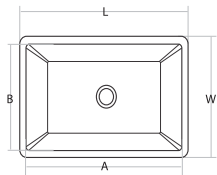

SAPPHIRE 24X18X8

Model Name	Over All Size (LxWxD)	Bowl Size (AxBxD)		MRP
	mm	mm	inches	
Sapphire Eros 24x18x8	610x458x203	525x380x203	20.6x15x8	₹ 8,390/-
Sapphire Beige 24x18x8	610x458x203	525x380x203	20.6x15x8	₹ 8,390/-
Sapphire Mars 24x18x8	610x458x203	525x380x203	20.6x15x8	₹ 8,390/-
Sapphire White DX 24x18x8	610x458x203	525x380x203	20.6x15x8	₹ 8,390/-
Sapphire Black 24x18x8	610x458x203	525x380x203	20.6x15x8	₹ 10,390/-
Sapphire Bronze 24x18x8	610x458x203	525x380x203	20.6x15x8	₹ 11,690/-
Sapphire Grey 24x18x8	610x458x203	525x380x203	20.6x15x8	₹ 10,390/-