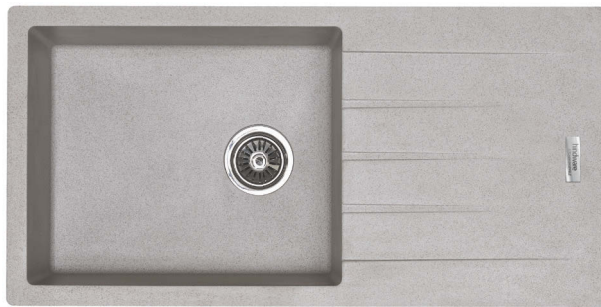

EMERALD 40X20X9

Model Name	Over All Size (LxWxD)		Bowl Size (AxBxD)		MRP
	mm		mm	inches	
Emerald Eros 40x20x9	1016x508x229		480x430x229	18.8x16.9x9	₹15,990/-
Emerald Beige 40x20x9	1016x508x229		480x430x229	18.8x16.9x9	₹15,990/-
Emerald Mars 40x20x9	1016x508x229		480x430x229	18.8x16.9x9	₹15,990/-
Emerald White DX 40x20x9	1016x508x229		470x380x203	18.8x16.9x9	₹15,990/-
Emerald Black 40x20x9	1016x508x229		480x430x229	18.8x16.9x9	₹18,790/-
Emerald Bronze 40x20x9	1016x508x229		480x430x229	18.8x16.9x9	₹18,990/-
Emerald Grey 40x20x9	1016x508x229		480x430x229	18.8x16.9x9	₹18,790/-