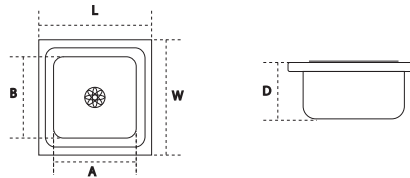

IMPERIO UM

Model Name	Over All Size (LxWxD)		Bowl Size (AxBxD)		MRP
	mm		mm	inches	
Imperio UM 31x18x8	785x455x203		355x405x203	16x14x8	₹17,990/-
			510x405x203	20x16x8	
Imperio UM 37x18x8	940x455x203		355x405x203	14x16x8	₹18,890/-

RUST PROOF &
ANTI BACTERIA

HIGH DURABILITY

25 YEARS
LIMITED WARRANTY

FLAMINGO

Model Name	Over All Size (LxWxD)	Bowl Size (AxBxD)		MRP	
	mm	mm	inches	Matt	Glossy
Flamingo 18x16x8	458x407x203	407x356x203	16x14x8	₹7,090/-	₹6,700/-
Flamingo 20x17x8	508x432x203	458x381x203	18x15x8	₹7,990/-	₹7,550/-
Flamingo 21x18x8	534x458x203	458x381x203	18x15x8	₹8,490/-	₹8,150/-
Flamingo 22x18x8	559x458x203	508x407x203	20x16x8	₹8,690/-	₹8,290/-
Flamingo 24x18x8	610x458x203	508x407x203	20x16x8	₹8,890/-	₹8,490/-
Flamingo 24x18x9	610x460x230	555x410x230	22x16x9	₹10,090/-	₹9,690/-
Flamingo 24x18x10	610x458x254	508x407x254	20x16x10	₹10,450/-	₹9,990/-
Flamingo 24x20x8	610x508x203	534x432x203	21x17x8	₹10,090/-	₹9,590/-

PLATINO

Model Name	Over All Size (LxWxD)	Bowl Size (AxBxD)		MRP	
	mm	mm	inches	Matt	Glossy
Platino 32x20x8	813x508x203	407x356x203	16x14x8	₹10,850/-	₹10,350/-
Platino 36x20x8	914x508x203	508x406x203	20x16x8	₹12,290/-	₹11,750/-
Platino 37x18x8	940x457x203	407x381x203	16x14x8	₹11,550/-	₹10,990/-
Platino 40x20x8	1016x508x203	508x407x203	20x16x8	₹13,090/-	₹12,590/-
Platino 41x20x10	1040x508x250	508x406x254	20x16x10	₹15,890/-	₹15,450/-
Platino 45x20x8	1143x508x203	508x407x203	20x16x8	₹15,390/-	₹14,890/-
Platino 45x20x10	1143x508x254	508x407x254	20x16x10	₹16,890/-	₹16,490/-

IMPERIO

Model Name	Over All Size (LxWxD)	Bowl Size (AxBxD)		MRP	
	mm	mm	inches	Matt	Glossy
Imperio 33x20x8	458x407x203	407x356x203	16x14x8	₹ 16,550/-	₹ 16,090/-
Imperio 37x18x8	508x432x203	407x356x203	16x14x8	₹ 17,190/-	₹ 16,690/-
Imperio 41x20x8	1041x508x203	458x381x203	18x15x8	₹ 18,550/-	₹ 17,990/-
Imperio 45x20x8	1143x508x203	458x381x203	20x16x8	₹ 21,090/-	₹ 20,390/-
Imperio 45x20x10	1143x508x254	508x407x254	20x16x10	₹ 23,390/-	₹ 22,690/-