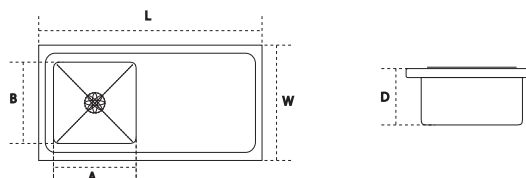

SUPERIO NEO PLUS NEW

Model Name	Over All Size (LxWxD)		Bowl Size (AxBxD)		MRP
	mm	mm	mm	inches	
Superio Neo Plus 37x20x9	940x510x230	445x470x230	17.5x18.5x9	₹27,490/-	
		430x415x230	17x16.3x9		
Superio Neo Plus 45x20x9	1145x508x230	547x470x230	21.5x18.5x9		
		532x415x230	21x16.3x9		

RUST PROOF &
ANTIBACTERIAL

HIGH DURABILITY

25 YEARS
LIMITED WARRANTY

DOMINGO

Model Name	Over All Size (LxWxD)		Bowl Size (AxBxD)		MRP
	mm		mm	inches	
Domingo 18x16x9	460x405x228		420x365x229	17x14x9	₹18,050/-
Domingo 24x18x9	610x460x228		570x420x229	22x17x9	₹21,890/-
Domingo 30x18x9	765x460x228		725x420x229	29x17x9	₹25,350/-

MARINO

Model Name	Over All Size (LxWxD)		Bowl Size (AxBxD)		MRP
	mm		mm	inches	
Marino 31x19x9	788x485x228		400x445x229	16x18x9	₹27,890/-
Marino 36x19x9	915x485x228		510x445x229	20x18x9	₹30,250/-
Marino 45x19x9	1145x485x228		610x445x229	24x18x9	₹32,750/-

SUPERIO

Model Name	Over All Size (LxWxD)		Bowl Size (AxBxD)		MRP
	mm	mm	mm	inches	
Superio 31x18x9	788x460x228	360x420x229	14x17x9		₹34,050/-
Superio 37x18x9	940x460x228	436x420x228	17x16.5x9		₹40,250/-
Superio 42x19x9	1067x485x228	500x445x229	20x18x9		₹41,650/-
Superio 45x20x9	1145x508x228	537.5x468x228	21x18x9		₹44,490/-