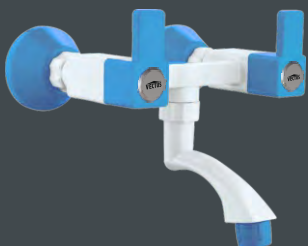

Wall Mixer Non-Telephonic

M.R.P. - ₹ 1770/-
Box Pkg. - 24 Pcs.