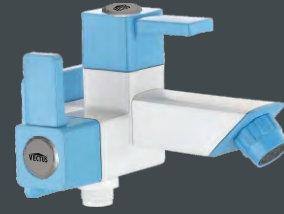

2 Way Bib Cock

M.R.P. - ₹ 625/-
Std. Pkg. - 12 Pcs.
Box Pkg. - 144 Pcs.