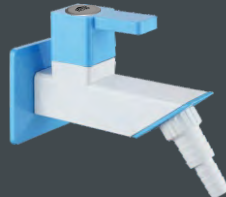

### AVAILABLE COLOURS:

- White Body & Blue Handle & Flange
- Ivory Body & Yellow Handle & Flange

**Angle Cock**

M.R.P. - ₹ 325/-  
Std. Pkg. - 24 Pcs.  
Box Pkg. - 288 Pcs.

**Bib Cock**

M.R.P. - ₹ 320/-  
Std. Pkg. - 24 Pcs.  
Box Pkg. - 288 Pcs.